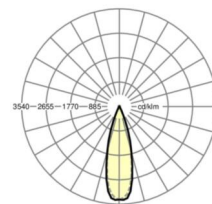

## Оптика

Оснастка	LED, цветопередача/оттенок света CRI ≥ 80 / 3000K
Допуск для координаты цветности (MacAdam)	3SDCM
Фотобиологическая безопасность (светильник)	RG1
Номинальный световой поток	9442lm
Срок службы LED	50000h L80/B10 (Tq 25°C)
светоотдача светильников	135lm/W
Угол излучения	30° (C0) / 30° (C90)
UGR поп./вдоль	13.5 / 12.1

## Механика

цвет корпуса	белый стандартный для электротехники RAL 9016
размеры (LxWxH/DxH)	1531mm x 55mm x 37mm
вес (нетто)	2kg
Вид монтажа	сборка трековых систем, световая структура

## DEEP-LINK

<https://www.regiolum.de/ru/article/19447004110>

Ссылка	LED 10000lm 830
ηLB	100 %
Φ ↓/↑	99 % / 1 %
UGR поп./вдоль дисплей	13.5 / 12.1
	65° < 3000cd/m <sup>2</sup>

размеры

L	1531 mm	Длина
B	55 mm	Ширина
H	37 mm	Высота