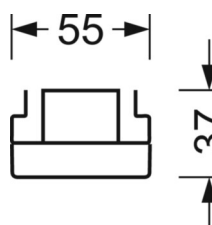

## Механика

цвет корпуса	белый стандартный для электротехники RAL 9016
размеры (LxWxH/DxH)	1531mm x 55mm x 37mm
вес (нетто)	2kg
Вид монтажа	сборка трековых систем, световая структура

## DEEP-LINK

<https://www.regiolum.de/ru/article/19447004110>

Ссылка	LED 10000lm 830
ηLB	100 %
Φ ↓/↑	99 % / 1 %
UGR поп./вдоль дисплей	13.5 / 12.1
	65° < 3000cd/m <sup>2</sup>

размеры

L	1531 mm	Длина
B	55 mm	Ширина
H	37 mm	Высота