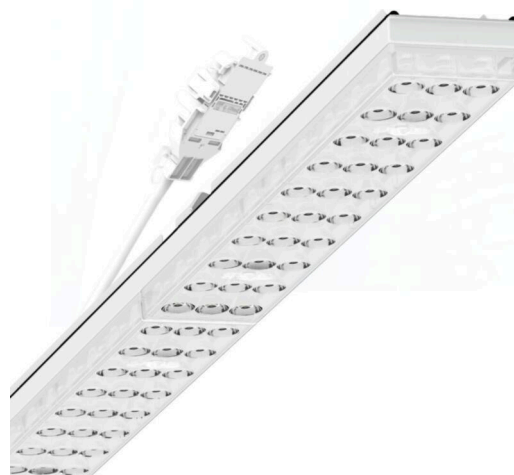

прибородержатель переменный IP 64 - Individual.Lens.Optic - прямой очень узко направленный свет - без видимых стыков

Ламподержатель из оцинкованного стального профиля; слой цинка в сочетании с лаком на полиэфирной смоле хорошо защищает от коррозии; крепление без инструментов, с помощью встроенных нажимных затворов, защита от кражи. Встроенные пластиковые торцы с уплотнительными краями и одно замкнутое уплотнение вокруг, для несущей шины классов защиты до IP64. В несущей трековой шине позиционируется по-разному. Цвет корпуса белый стандартный для электротехники RAL 9016; Прямой очень узко направленный свет для подсветки стеллажей, распространяющийся через линзу «Individual.Lens.Optic» из пластика ПММА. Оптика отдельных линз с прозрачным уплотнением делает сборку и установку предельно удобными, а плоскость легко чистится. Тройные ряды из отдельных линз и лампы-прибородержатели, идеально согласованные между собой, обеспечивают цельный вид без стыков и неравномерностей. Подключение к электросети через присоединительный провод длиной 1 м для свободного позиционирования прибородержателя в световой полосе и 3-полюсную втычную деталь для быстрой сборки со свободным выбором фаз. Сменные блоки, позволяющие легко модернизировать освещение, существенно продлевают срок службы всей осветительной установки.

## Оптика

Оснастка	LED, цветопередача/оттенок света CRI ≥ 80 / 3000K
Допуск для координаты цветности (MacAdam)	3SDCM
Фотобиологическая безопасность (светильник)	RG1
Номинальный световой поток	9442lm
Срок службы LED	50000h L80/B10 (Tq 25°C)
светоотдача светильников	135lm/W
Угол излучения	30° (C0) / 30° (C90)
UGR поп./вдоль	13.5 / 12.1

## DEEP-LINK

<https://www.regiolum.de/ru/article/19447004110>

Ссылка	LED 10000lm 830
ηLB	100 %
Φ ↓/↑	99 % / 1 %
UGR поп./вдоль дисплей	13.5 / 12.1
	65° < 3000cd/m <sup>2</sup>

размеры

L	1531 mm	Длина
B	55 mm	Ширина
H	37 mm	Высота